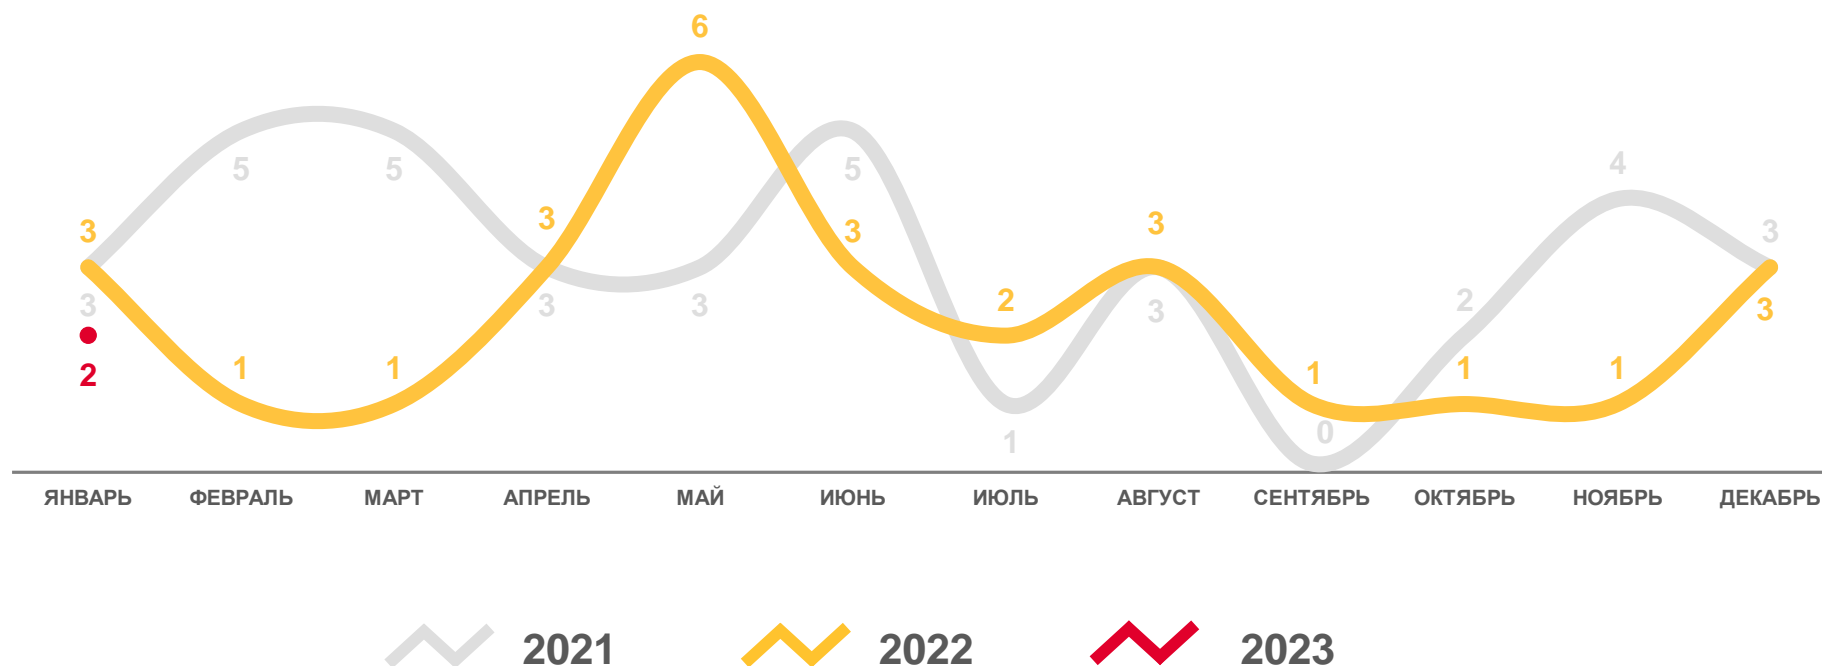

# ПОКАЗАТЕЛИ МЛАДЕНЧЕСКОЙ СМЕРТНОСТИ

человек

Январь  
2023 года

человек

**2**

в расчете  
на 1 000 родившихся  
живыми

**4,0**

# КОЭФФИЦИЕНТЫ ЕСТЕСТВЕННОГО ДВИЖЕНИЯ НАСЕЛЕНИЯ В РЕГИОНАХ РФ СИБИРСКОГО ФЕДЕРАЛЬНОГО ОКРУГА

в январе 2023 г.; на 1000 человек населения региона

## Рождаемость

## Смертность