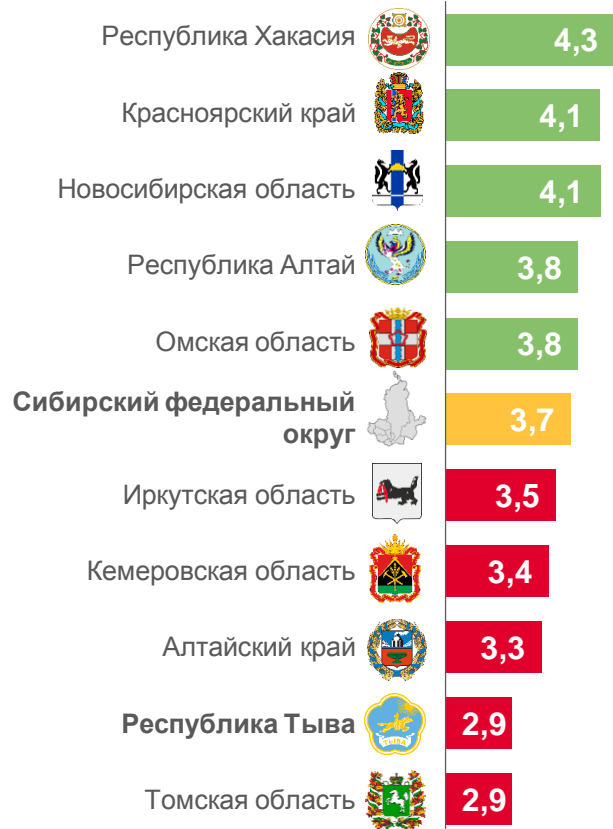

2022

2023

# КОЭФФИЦИЕНТЫ БРАЧНОСТИ И РАЗВОДИМОСТИ В РЕГИОНАХ РФ СИБИРСКОГО ФЕДЕРАЛЬНОГО ОКРУГА

в январе 2023 г.

## Брачность (на 1000 человек населения)