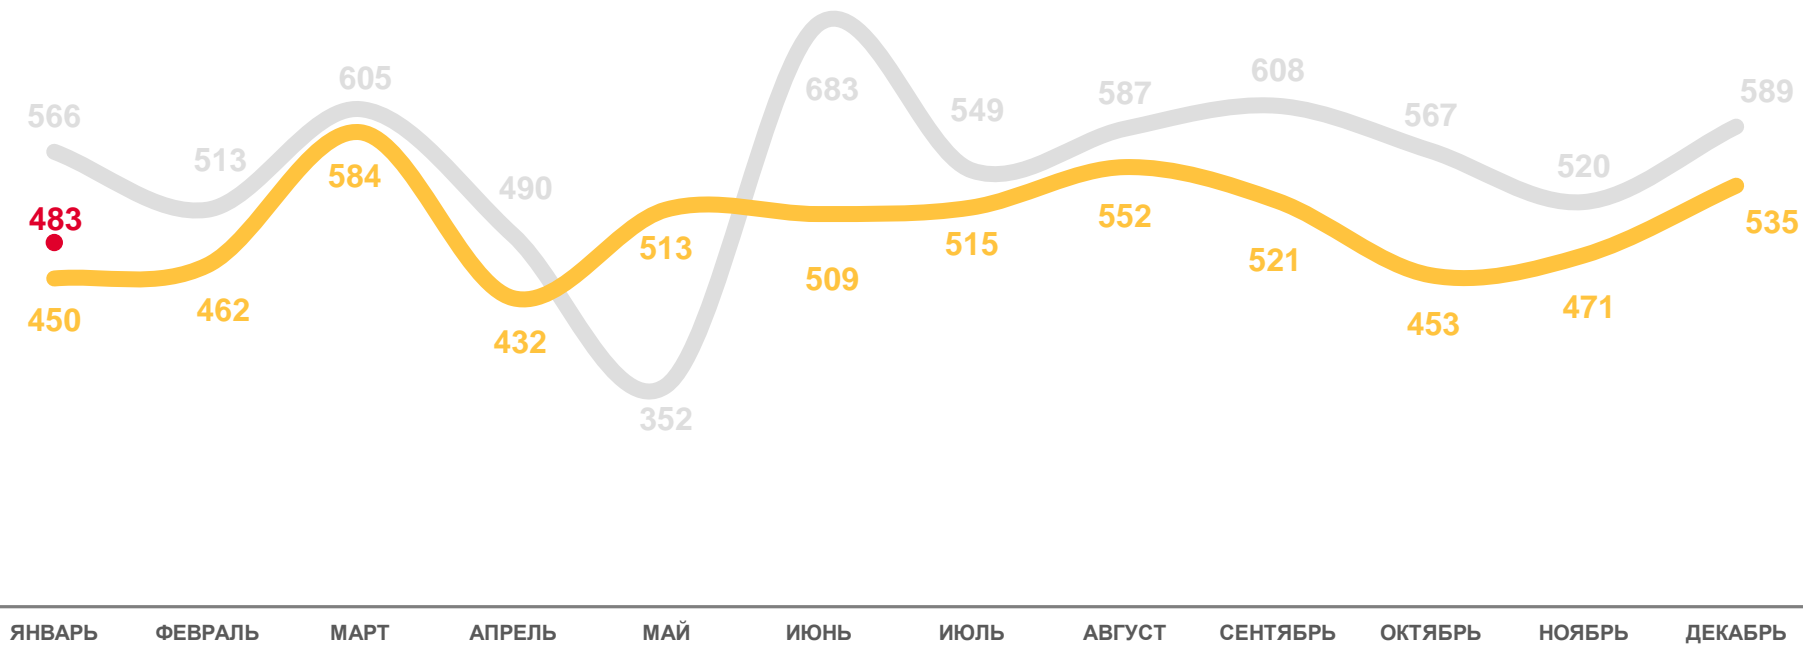

# ЧИСЛО ЗАРЕГИСТРИРОВАННЫХ РОДИВШИХСЯ

человек

Январь  
2023 года

человек

**483**

в расчете  
на 1 000 человек

**16,9**

2021

2022

2023