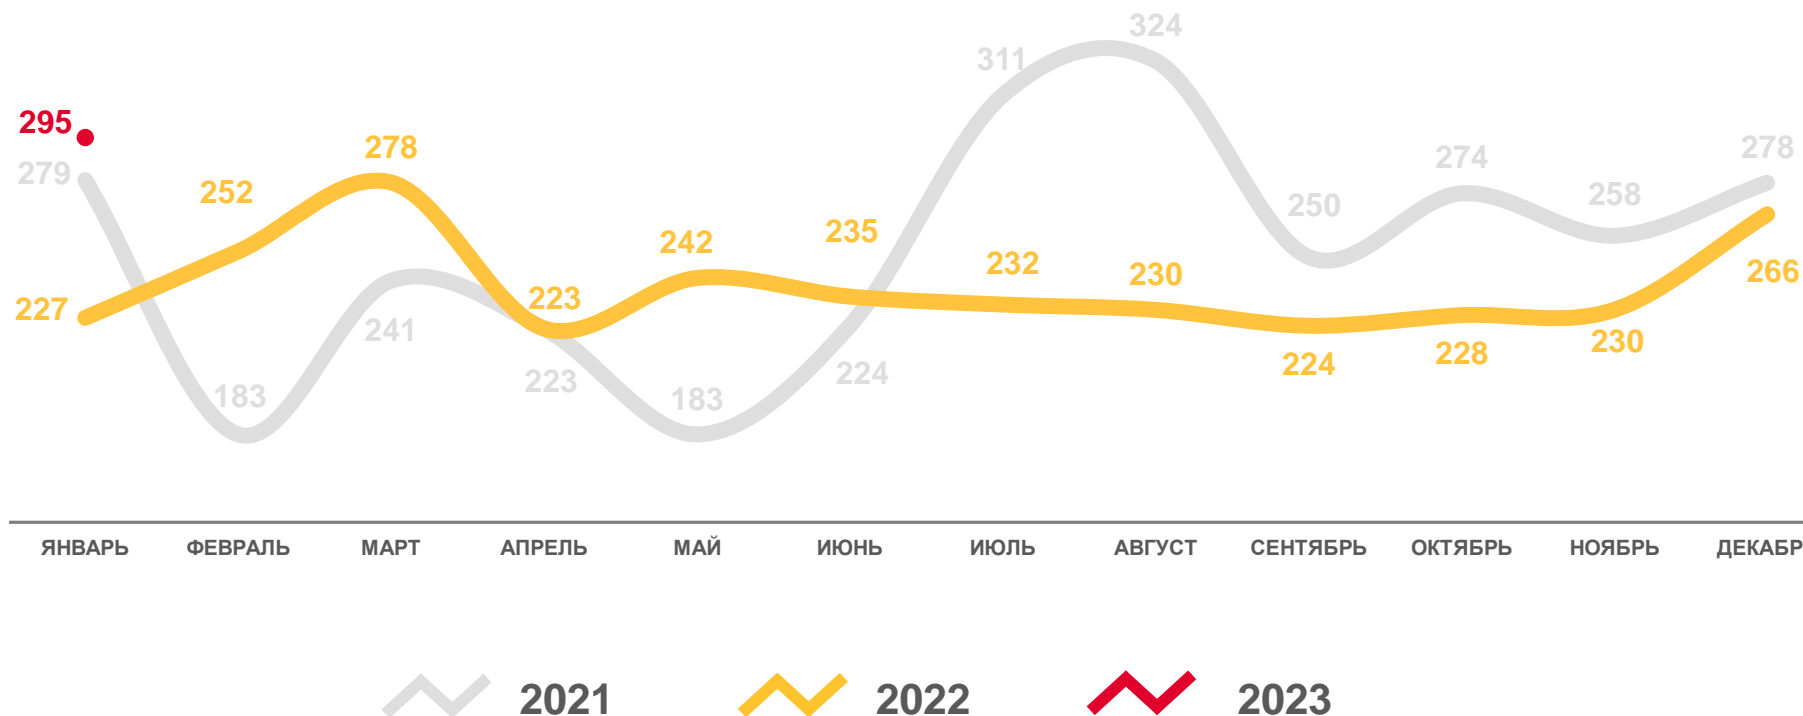

2022

2023

# ЧИСЛО ЗАРЕГИСТРИРОВАННЫХ УМЕРШИХ

человек

Январь  
2023 года

человек

**295**

в расчете  
на 1 000 человек

**10,3**

# ПОКАЗАТЕЛИ МЛАДЕНЧЕСКОЙ СМЕРТНОСТИ

человек

Январь  
2023 года

человек

**2**

в расчете  
на 1 000 родившихся  
живыми

**4,0**