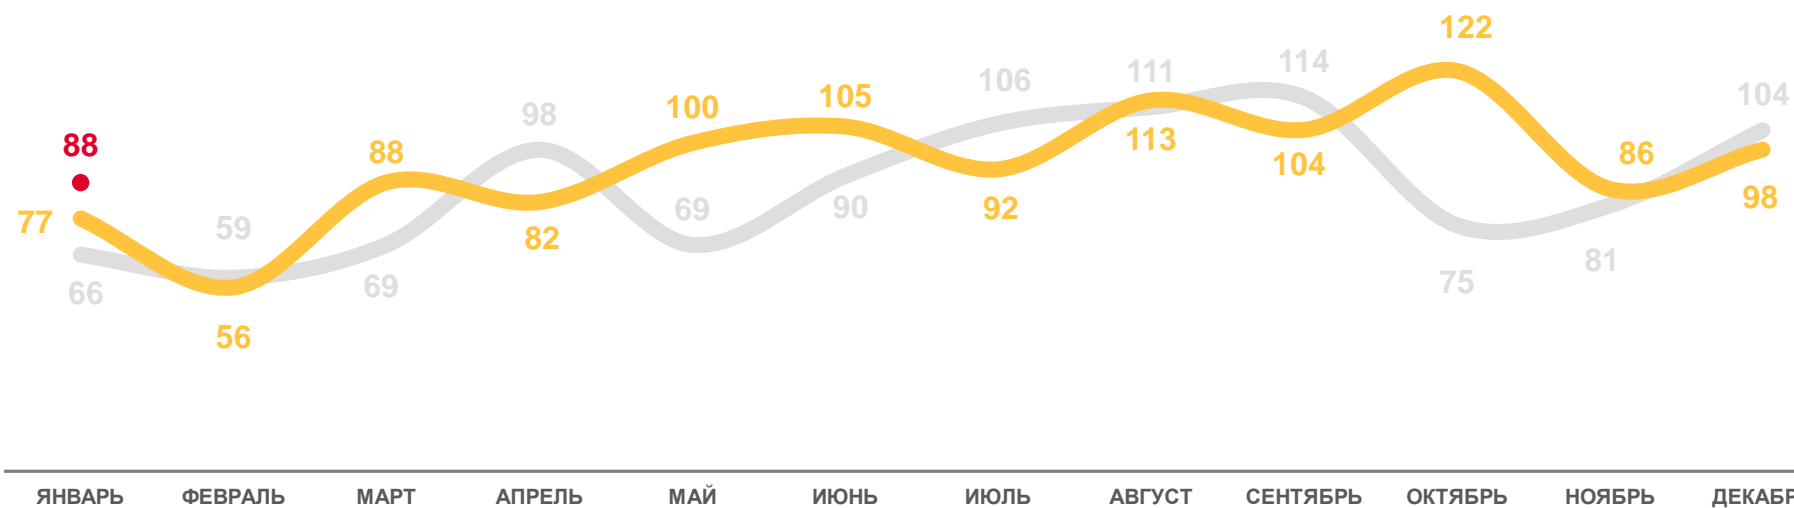

2022

2023

# ЧИСЛО ЗАРЕГИСТРИРОВАННЫХ РАЗВОДОВ

единиц

Январь  
2023 года

единиц

**88**

в расчете  
на 1 000 человек

**3,1**

2021

# КОЭФФИЦИЕНТЫ БРАЧНОСТИ И РАЗВОДИМОСТИ В РЕГИОНАХ РФ СИБИРСКОГО ФЕДЕРАЛЬНОГО ОКРУГА

в январе 2023 г.