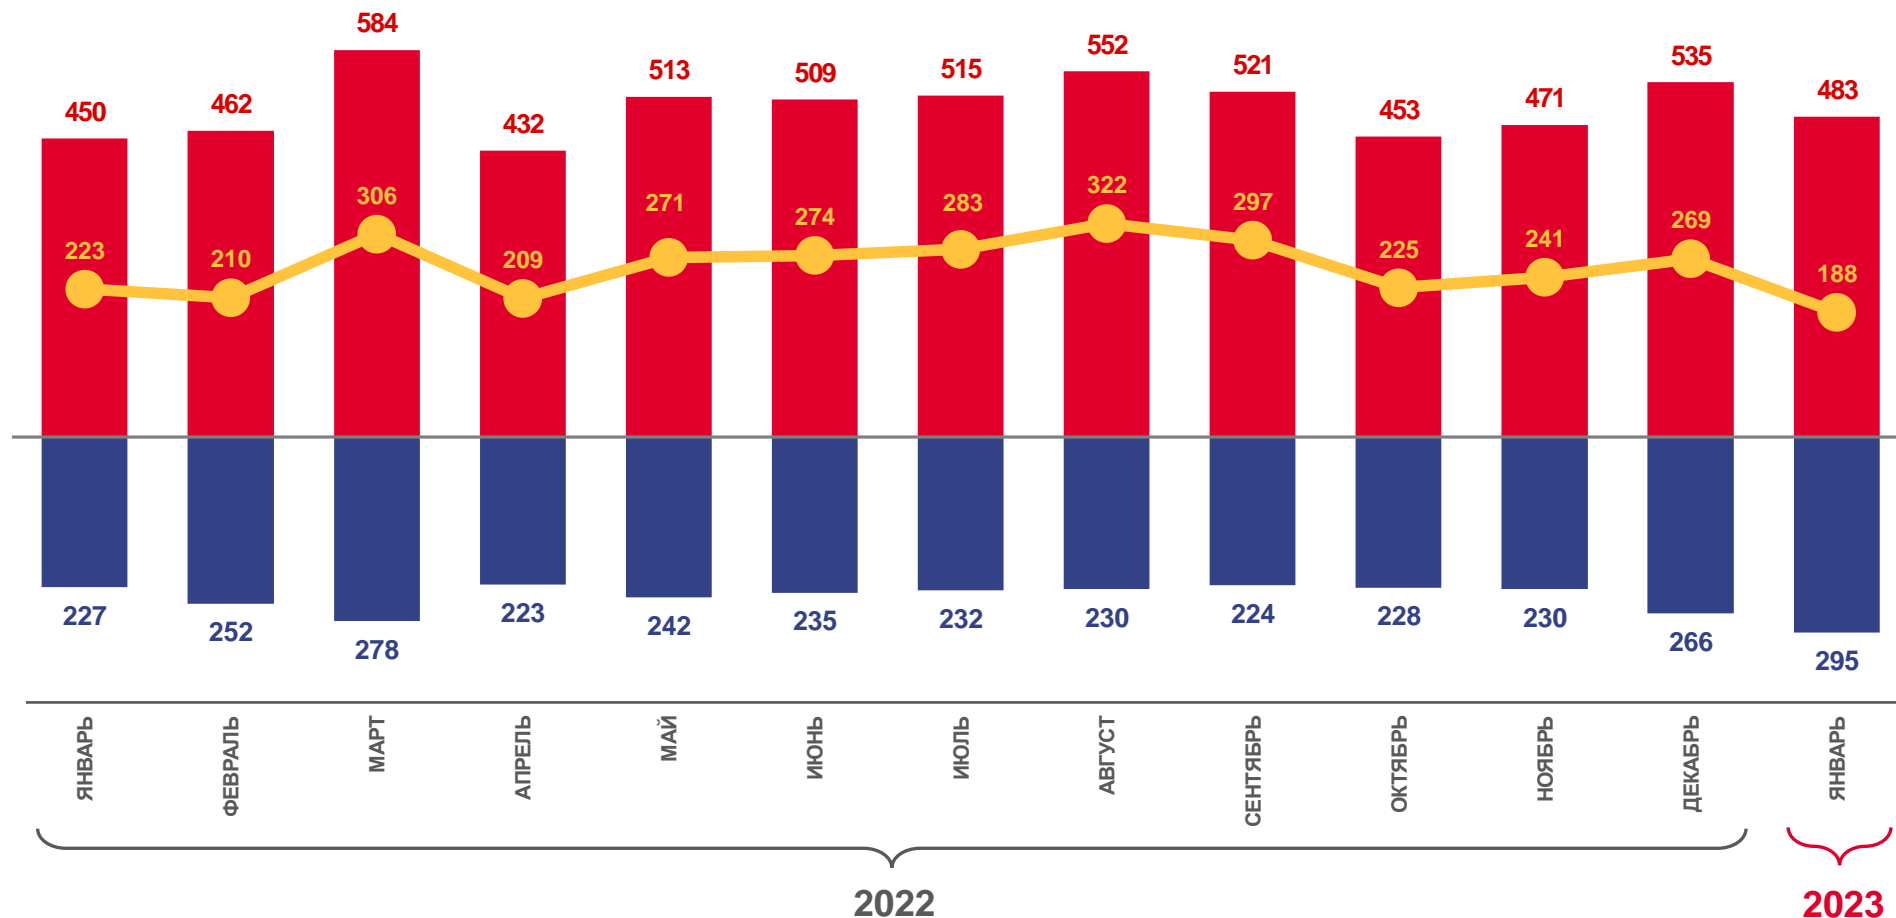

## 05 Коэффициенты брачности и разводимости в регионах Сибирского федерального округа

# ЕСТЕСТВЕННОЕ ДВИЖЕНИЕ НАСЕЛЕНИЯ

человек

Январь  
2023 года

Естественный прирост,  
убыль (-)

человек

188

в расчете  
на 1 000 человек

6,6

Число родившихся

Число умерших

Естественный прирост, убыль (-)