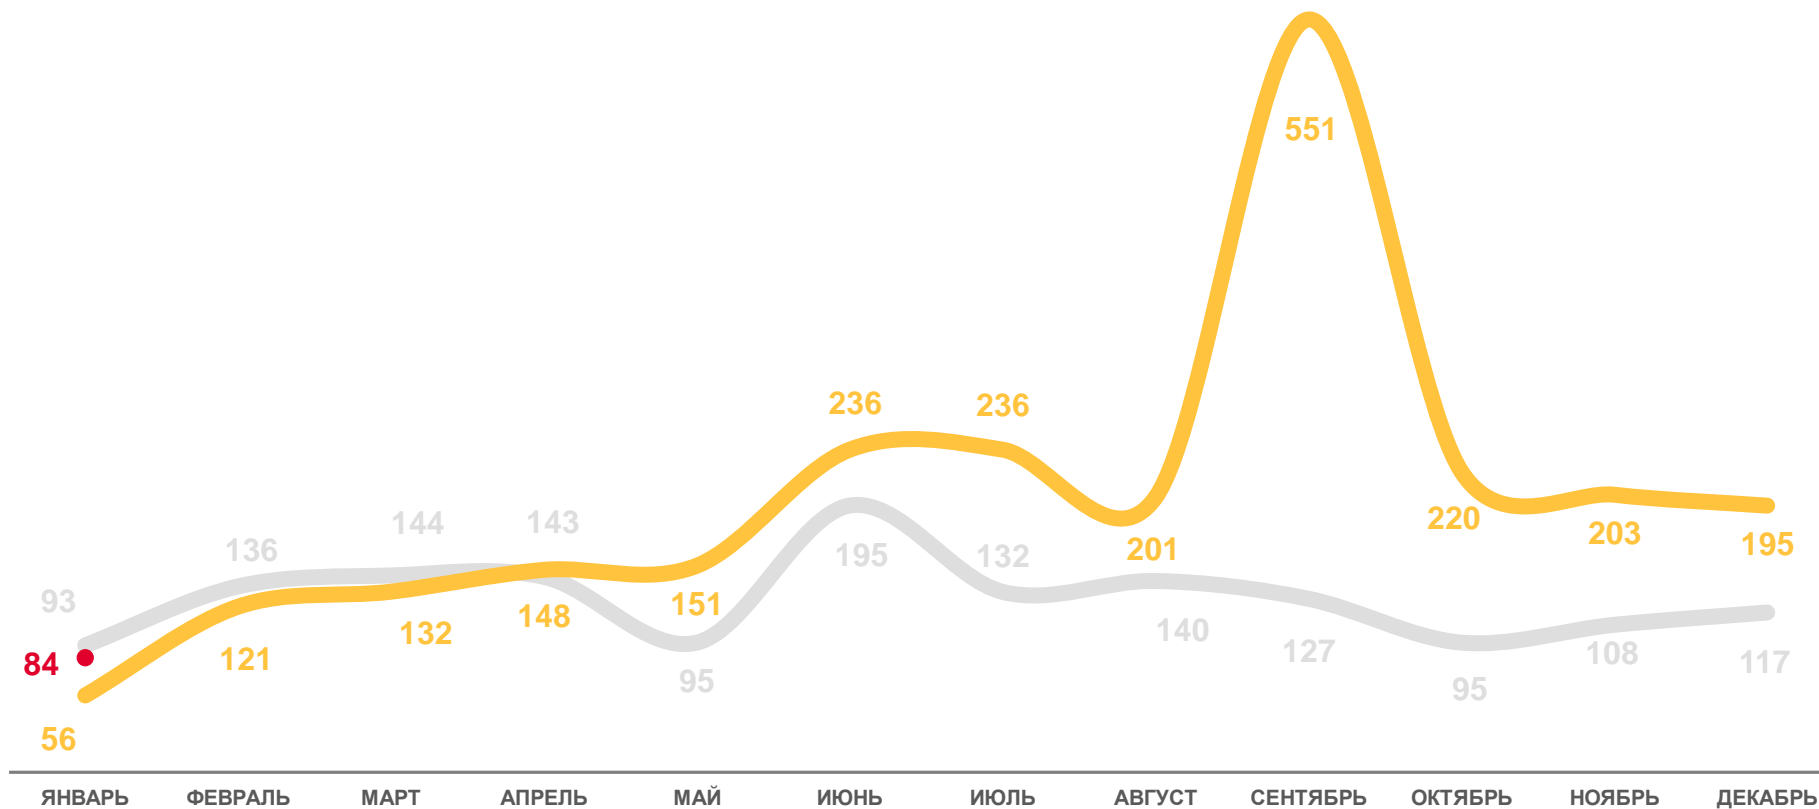

## Смертность

# ЧИСЛО ЗАРЕГИСТРИРОВАННЫХ БРАКОВ

единиц

Январь  
2023 года

единиц

**84**

в расчете  
на 1 000 человек

**2,9**

2021

2022

2023